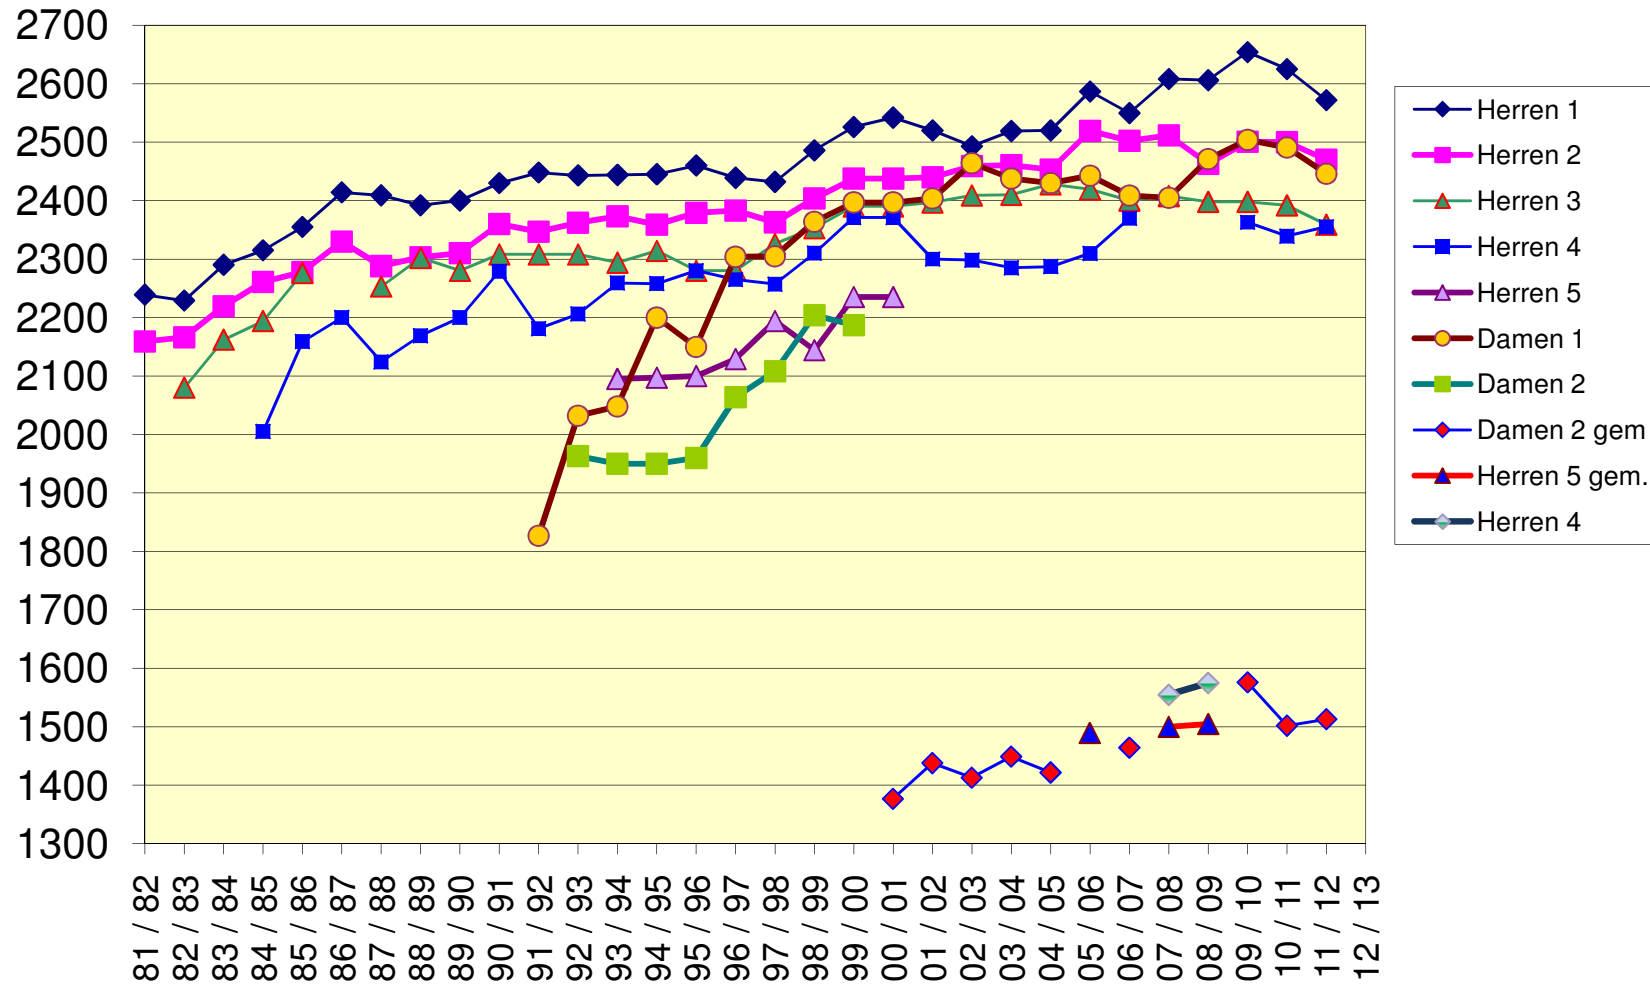

# Leistungsdiagramm TSV Deuerling

<b>Saison</b>	Damen 1	2445,8	Herren 1	2571,8	Herren 2	2469,7
<b>2011/2012</b>	Damen 2 gem	1513,4	Herren 3	2359,3	Herren 4	2355,1